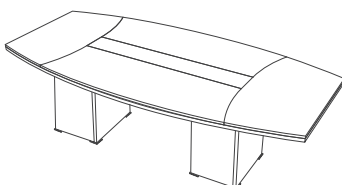

Descripción:
Escritorio gerencial. Tapas laterales laqueadas, frentes en vidrio y ecocuero en sector de trabajo.

Medidas:
180 x 90 x 74 cm

COD: VEME01

Descripción:
Escritorio gerencial con extensión. Tapas laterales laqueadas, frentes en vidrio y ecocuero en sector de trabajo.

Medidas:
180 x 180 x 74 cm

COD: VEME02

Mesas de Reuniones Gerenciales

Descripción:
Mesa Bote para 6 personas

Medidas:
180 x 100 x 74 cm

COD: VEMR01

Descripción:
Mesa Bote para 12 personas

Medidas:
320 x 130 x 74 cm

COD: VEMR04

Descripción:
Mesa Bote para 8 personas

Medidas:
220 x 110 x 74 cm

COD: VEMR02

Descripción:
Mesa Circular para 6 personas

Medidas:
Ø120 cm H: 74 cm

COD: VEMR05

Descripción:
Mesa Bote para 10 personas

Medidas:
260 x 120 x 74 cm

COD: VEMR03

Armarios

Descripción:
Armario bajo. 4 puertas ciegas.
Medidas:
180 x 45 x 80 cm

COD: VEAB01

Descripción:
Armario bajo. 2 puertas ciegas,
2 puertas de vidrio
Medidas:
180 x 45 x 80 cm