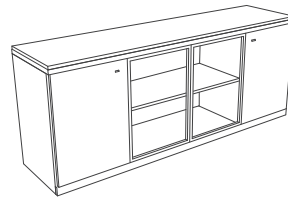

COD: VEMR04

Descripción:
Mesa Bote para 8 personas

Medidas:
220 x 110 x 74 cm

COD: VEMR02

Descripción:
Mesa Circular para 6 personas

Medidas:
Ø120 cm H: 74 cm

COD: VEMR05

Descripción:
Mesa Bote para 10 personas

Medidas:
260 x 120 x 74 cm

COD: VEMR03

Armarios

Descripción:
Armario bajo. 4 puertas ciegas.
Medidas:
180 x 45 x 80 cm

COD: VEAB01

Descripción:
Armario bajo. 2 puertas ciegas,
2 puertas de vidrio
Medidas:
180 x 45 x 80 cm

COD: VEAB02

Descripción:
Armario bajo. Abierto
Medidas:
180 x 45 x 80 cm

COD: VEAB03

Mesa Ratona

Descripción:
Mesa ratona rectangular
Medidas:
80 x 45 x 35 cm

COD: VEMT01

Cajoneras Rodantes

Descripción:
Cajonera de 3 cajones c/ cerradura.
Medidas:
40 x 45 x 59 cm