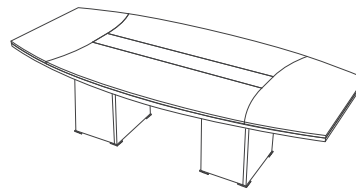

Descripción:
Escritorio gerencial. Tapas laterales laqueadas, frentes en vidrio y ecocuero en sector de trabajo.

Medidas:
180 x 90 x 74 cm

COD: VEME01

Descripción:
Escritorio gerencial con extensión. Tapas laterales laqueadas, frentes en vidrio y ecocuero en sector de trabajo.

Medidas:
180 x 180 x 74 cm

COD: VEME02

Mesas de Reuniones Gerenciales

Descripción:
Mesa Bote para 6 personas

Medidas:
180 x 100 x 74 cm

COD: VEMR01

Descripción:
Mesa Bote para 12 personas

Medidas:
320 x 130 x 74 cm

COD: VEMR04

Descripción:
Mesa Bote para 8 personas

Medidas:
220 x 110 x 74 cm

COD: VEMR02

Descripción:
Mesa Circular para 6 personas

Medidas:
Ø120 cm H: 74 cm

COD: VEMR05

Descripción:
Mesa Bote para 10 personas