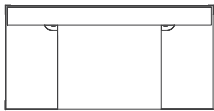

Descripción:
Escritorio gerencial. Tapas laterales laqueadas, frentes en vidrio y ecocuero en sector de trabajo.

Medidas:
180 x 90 x 74 cm

COD: VEME01

Descripción:
Escritorio gerencial con extensión. Tapas laterales laqueadas, frentes en vidrio y ecocuero en sector de trabajo.

Medidas:
180 x 180 x 74 cm

COD: VEME02

Mesas de Reuniones Gerenciales

Descripción:
Mesa Bote para 6 personas

Medidas:
180 x 100 x 74 cm

COD: VEMR01

Descripción:
Mesa Bote para 12 personas

Medidas:
320 x 130 x 74 cm

COD: VEMR04

Descripción:
Mesa Bote para 8 personas

Medidas:
220 x 110 x 74 cm

COD: VEMR02

Descripción:
Mesa Circular para 6 personas

Medidas:
Ø120 cm H: 74 cm

COD: VEMR05

Descripción:
Mesa Bote para 10 personas

Medidas:
260 x 120 x 74 cm

COD: VEMR03

Armarios

Descripción:
Armario bajo. 4 puertas ciegas.
Medidas:
180 x 45 x 80 cm

COD: VEAB01

Descripción:
Armario bajo. 2 puertas ciegas,
2 puertas de vidrio
Medidas:
180 x 45 x 80 cm