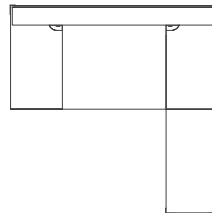

Descripción:
Escritorio gerencial. Tapas laterales laqueadas, frentes en vidrio y ecocuero en sector de trabajo.

Medidas:
180 x 90 x 74 cm

COD: VEME01

Descripción:
Escritorio gerencial con extensión. Tapas laterales laqueadas, frentes en vidrio y ecocuero en sector de trabajo.

Medidas:
180 x 180 x 74 cm

COD: VEME02

Mesas de Reuniones Gerenciales

Descripción:
Mesa Bote para 6 personas

Medidas:
180 x 100 x 74 cm

COD: VEMR01

Descripción:
Mesa Bote para 12 personas

Medidas:
320 x 130 x 74 cm

COD: VEMR04

Descripción:
Mesa Bote para 8 personas

Medidas:
220 x 110 x 74 cm

COD: VEMR02

Descripción:
Mesa Circular para 6 personas

Medidas:
Ø120 cm H: 74 cm

COD: VEMR05

Descripción:
Mesa Bote para 10 personas

Medidas:
260 x 120 x 74 cm

COD: VEMR03

Armarios

Descripción:
Armario bajo. 4 puertas ciegas.
Medidas:
180 x 45 x 80 cm

COD: VEAB01

Descripción:
Armario bajo. 2 puertas ciegas,
2 puertas de vidrio
Medidas:
180 x 45 x 80 cm