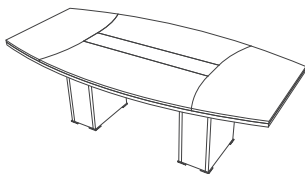

Descripción:
Escritorio gerencial. Tapas laterales laqueadas, frentes en vidrio y ecocuero en sector de trabajo.

Medidas:
180 x 90 x 74 cm

COD: VEME01

Descripción:
Escritorio gerencial con extensión. Tapas laterales laqueadas, frentes en vidrio y ecocuero en sector de trabajo.

Medidas:
180 x 180 x 74 cm

COD: VEME02

Mesas de Reuniones Gerenciales

Descripción:
Mesa Bote para 6 personas

Medidas:
180 x 100 x 74 cm

COD: VEMR01

Descripción:
Mesa Bote para 12 personas

Medidas:
320 x 130 x 74 cm

COD: VEMR04

Descripción:
Mesa Bote para 8 personas

Medidas:
220 x 110 x 74 cm

COD: VEMR02

Descripción:
Mesa Circular para 6 personas

Medidas:
Ø120 cm H: 74 cm

COD: VEMR05

Descripción:
Mesa Bote para 10 personas