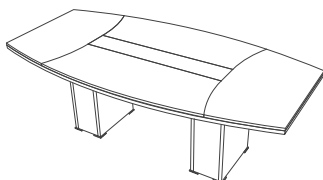

Descripción:
Escritorio gerencial. Tapas laterales laqueadas, frentes en vidrio y ecocuero en sector de trabajo.

Medidas:
180 x 90 x 74 cm

COD: VEME01

Descripción:
Escritorio gerencial con extensión. Tapas laterales laqueadas, frentes en vidrio y ecocuero en sector de trabajo.

Medidas:
180 x 180 x 74 cm

COD: VEME02

Mesas de Reuniones Gerenciales

Descripción:
Mesa Bote para 6 personas

Medidas:
180 x 100 x 74 cm

COD: VEMR01

Descripción:
Mesa Bote para 12 personas

Medidas:
320 x 130 x 74 cm

COD: VEMR04

Descripción:
Mesa Bote para 8 personas

Medidas:
220 x 110 x 74 cm

COD: VEMR02

Descripción:
Mesa Circular para 6 personas

Medidas:
Ø120 cm H: 74 cm

COD: VEMR05

Descripción:
Mesa Bote para 10 personas