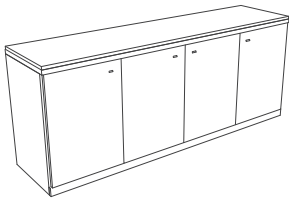

Descripción:
Escritorio gerencial. Tapas laterales laqueadas, frentes en vidrio y ecocuero en sector de trabajo.

Medidas:
180 x 90 x 74 cm

COD: VEME01

Descripción:
Escritorio gerencial con extensión. Tapas laterales laqueadas, frentes en vidrio y ecocuero en sector de trabajo.

Medidas:
180 x 180 x 74 cm

COD: VEME02

Mesas de Reuniones Gerenciales

Descripción:
Mesa Bote para 6 personas

Medidas:
180 x 100 x 74 cm

COD: VEMR01

Descripción:
Mesa Bote para 12 personas

Medidas:
320 x 130 x 74 cm

COD: VEMR04

Descripción:
Mesa Bote para 8 personas

Medidas:
220 x 110 x 74 cm

COD: VEMR02

Descripción:
Mesa Circular para 6 personas

Medidas:
Ø120 cm H: 74 cm

COD: VEMR05

Descripción:
Mesa Bote para 10 personas

Medidas:
260 x 120 x 74 cm

COD: VEMR03

Armarios

Descripción:
Armario bajo. 4 puertas ciegas.
Medidas:
180 x 45 x 80 cm

COD: VEAB01

Descripción:
Armario bajo. 2 puertas ciegas,
2 puertas de vidrio
Medidas:
180 x 45 x 80 cm