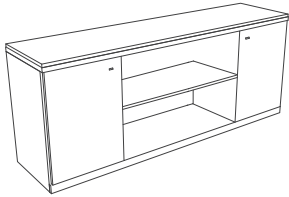

COD: VEMR04

Descripción:
Mesa Bote para 8 personas

Medidas:
220 x 110 x 74 cm

COD: VEMR02

Descripción:
Mesa Circular para 6 personas

Medidas:
Ø120 cm H: 74 cm

COD: VEMR05

Descripción:
Mesa Bote para 10 personas

Medidas:
260 x 120 x 74 cm

COD: VEMR03

Armarios

Descripción:
Armario bajo. 4 puertas ciegas.
Medidas:
180 x 45 x 80 cm

COD: VEAB01

Descripción:
Armario bajo. 2 puertas ciegas,
2 puertas de vidrio
Medidas:
180 x 45 x 80 cm

COD: VEAB02

Descripción:
Armario bajo. Abierto
Medidas:
180 x 45 x 80 cm

COD: VEAB03

Mesa Ratona

Descripción:
Mesa ratona rectangular
Medidas:
80 x 45 x 35 cm

COD: VEMT01

Cajoneras Rodantes

Descripción:
Cajonera de 3 cajones c/ cerradura.
Medidas:
40 x 45 x 59 cm